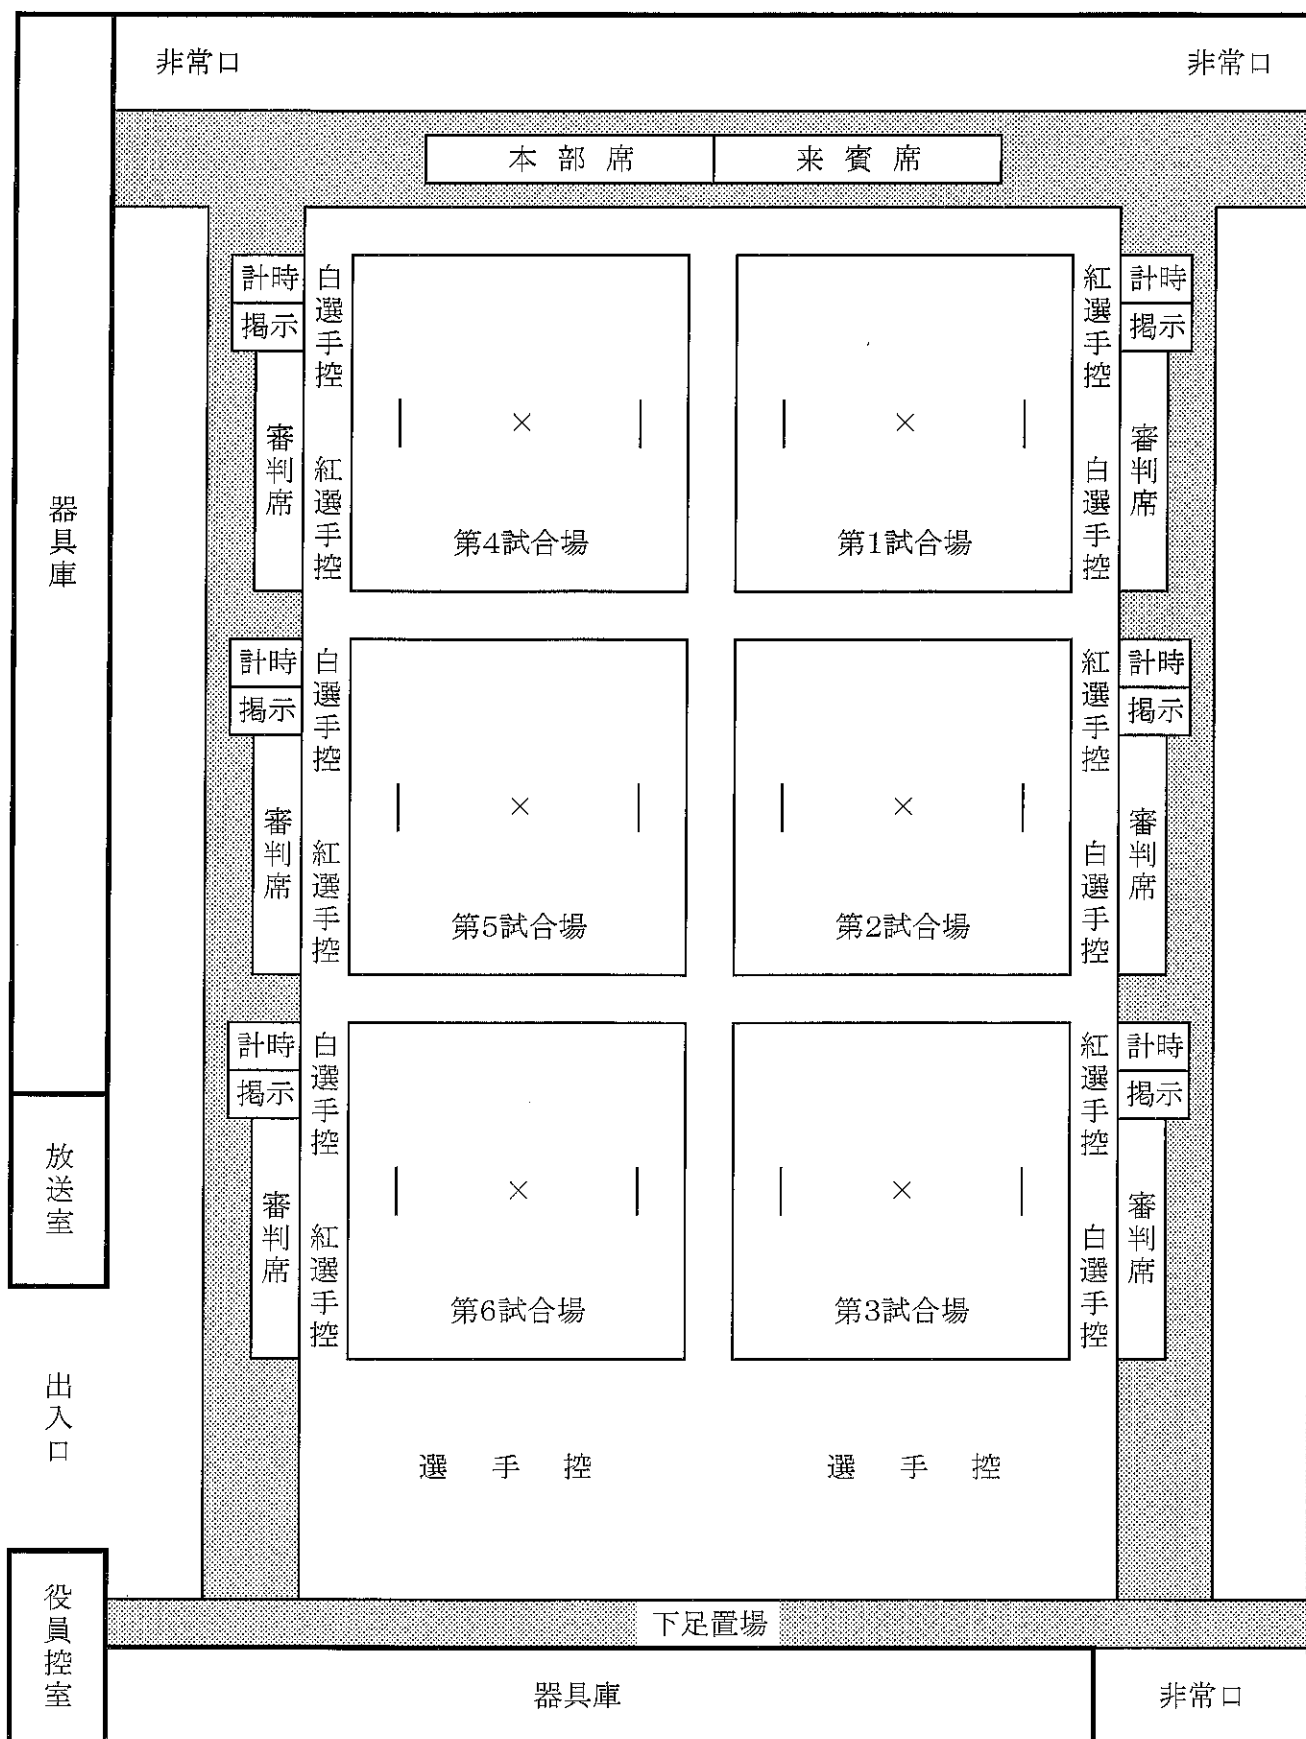

大会会場案内図

※チーム監督、係員以外の方の競技場への入場を禁じます。(観覧席で応援して下さい)

※観客席からのストロボ、フラッシュを用いた写真撮影は、禁止します。