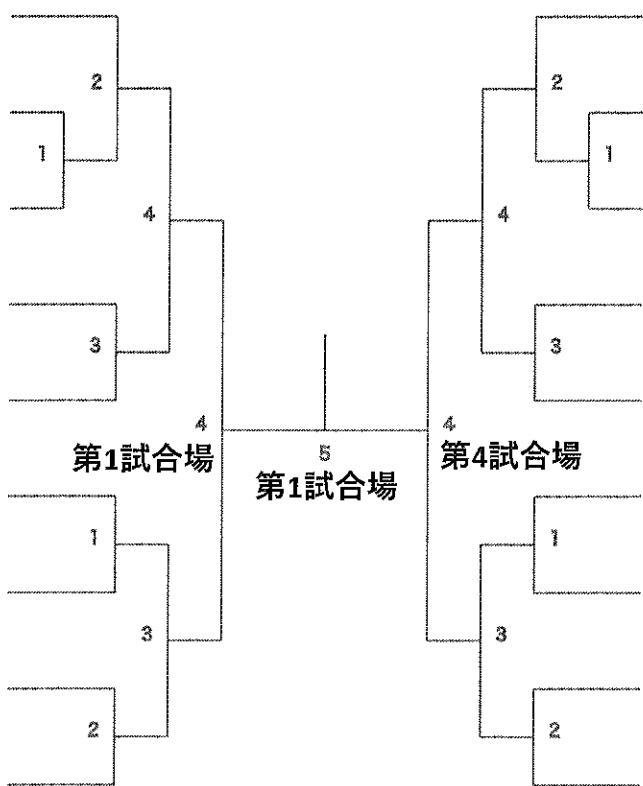

- 10 も り た ゆ う す け
森 田 雄 介
篠 成 会
- 11 つ き だ た け し
月 田 武
原 百 少 剣
- 12 き た む ら た つ や
北 村 達 哉
西 新 剣 道
- 13 く に ひ ら と も ち か
国 平 知 允
も も ち 体 育 館
- 14 い わ は し こ う へ い
岩 橋 宏 平
百 道 友 心
- 15 や ぶ し た か ず し
藪 下 和 司
北 辰 会
- 16 て し ま こ う じ
手 嶋 浩 二
原 西 少 剣
- 17 お お お と ま さ ひ る
大 音 雅 弘
剣 音 蔵 会
- 18 し ょ う の え い じ
庄 野 詠 二
篠 成 会

団体戦

第1試合場

- 1 有田剣心会 A
- 2 原北少年剣道教室 C
- 3 早良少年剣友会
- 4 百道剣道少年剣友会 B
- 5 原西少年剣道教室 A

第4試合場

- 10 有田剣心会 B
- 11 賀茂少年剣友会 A
- 12 原西少年剣道教室 B
- 13 原北少年剣道教室 B
- 14 百道剣道少年剣友会 A

第2試合場

- 6 賀茂少年剣友会 B
- 7 西新剣道
- 8 室見少年剣友会 B
- 9 原北少年剣道教室 A