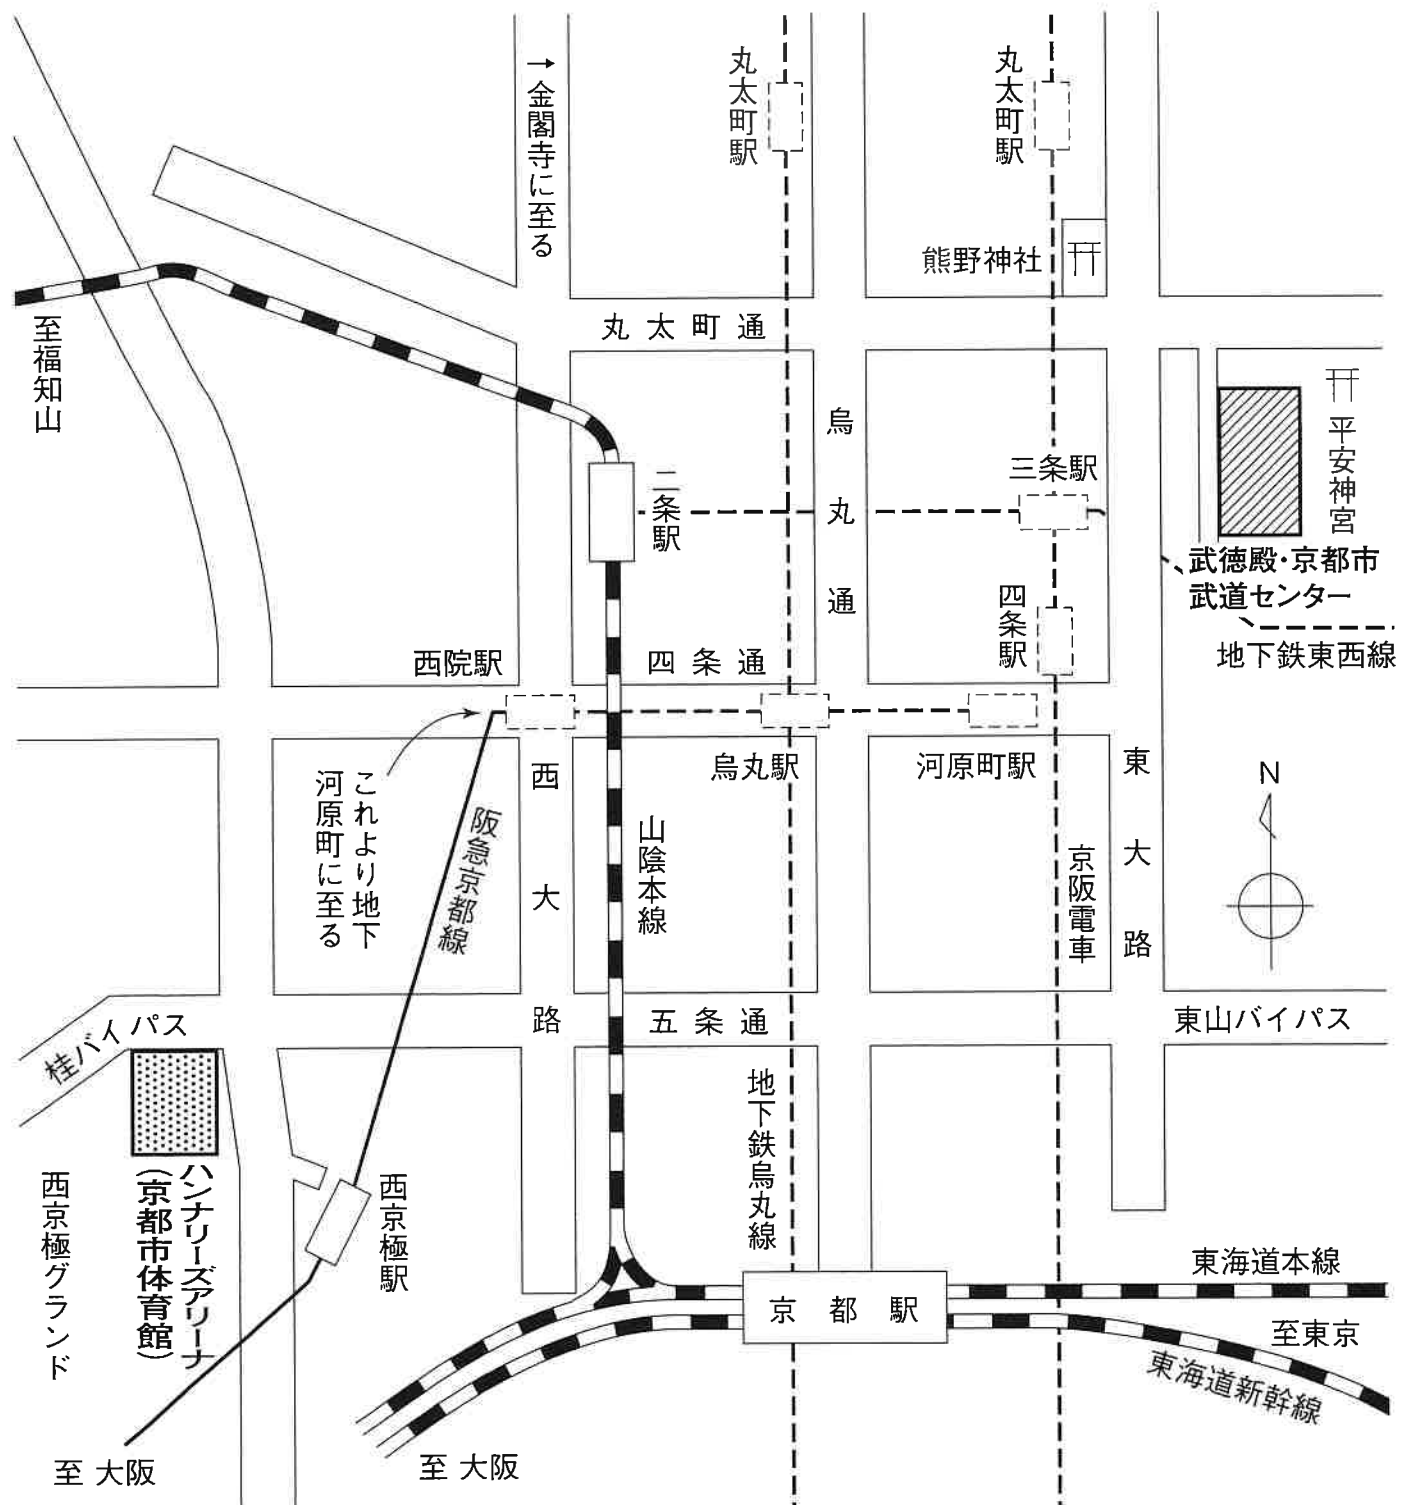

案内図

ハンナリーズアリーナ(京都市体育館)

住所 京都市右京区西京極新明町1

電話 075-315-3741

交通 ・阪急電鉄「西京極駅」下車 約150メートル
・市バス「西京極運動公園前」下車 徒歩1分

武徳殿・京都市武道センター

住所 京都市左京区聖護院円頓美町46番地の2

電話 075-751-1255

交通 ・市バス「熊野神社前」下車 徒歩1分
・市バス「京都会館美術館前」下車 徒歩3分

剣道七・六段審査会 会場案内図

名古屋市枇杷島スポーツセンター

住所 〒451-0053

愛知県名古屋市西区枇杷島 1-1-2

* 下記案内図参照

電話 052-532-4121

交通 ●名鉄 名古屋本線 「東枇杷島駅」下車 徒歩約5分

名古屋本線 「栄生駅」下車 徒歩約10分

●市バス 各駅11系統 名古屋駅←→名古屋駅

各駅26系統 名古屋→(押切)→平田住宅

各駅29 名古屋駅←→名古屋駅

栄27(西巡回) 栄←→栄

いずれも「枇杷島スポーツセンター」下車 すぐ

交通案内図

※なお、受審者の方は会場の駐車台数が少ないことと、付近の違法駐車による苦情のことから車の利用はご遠慮ください。