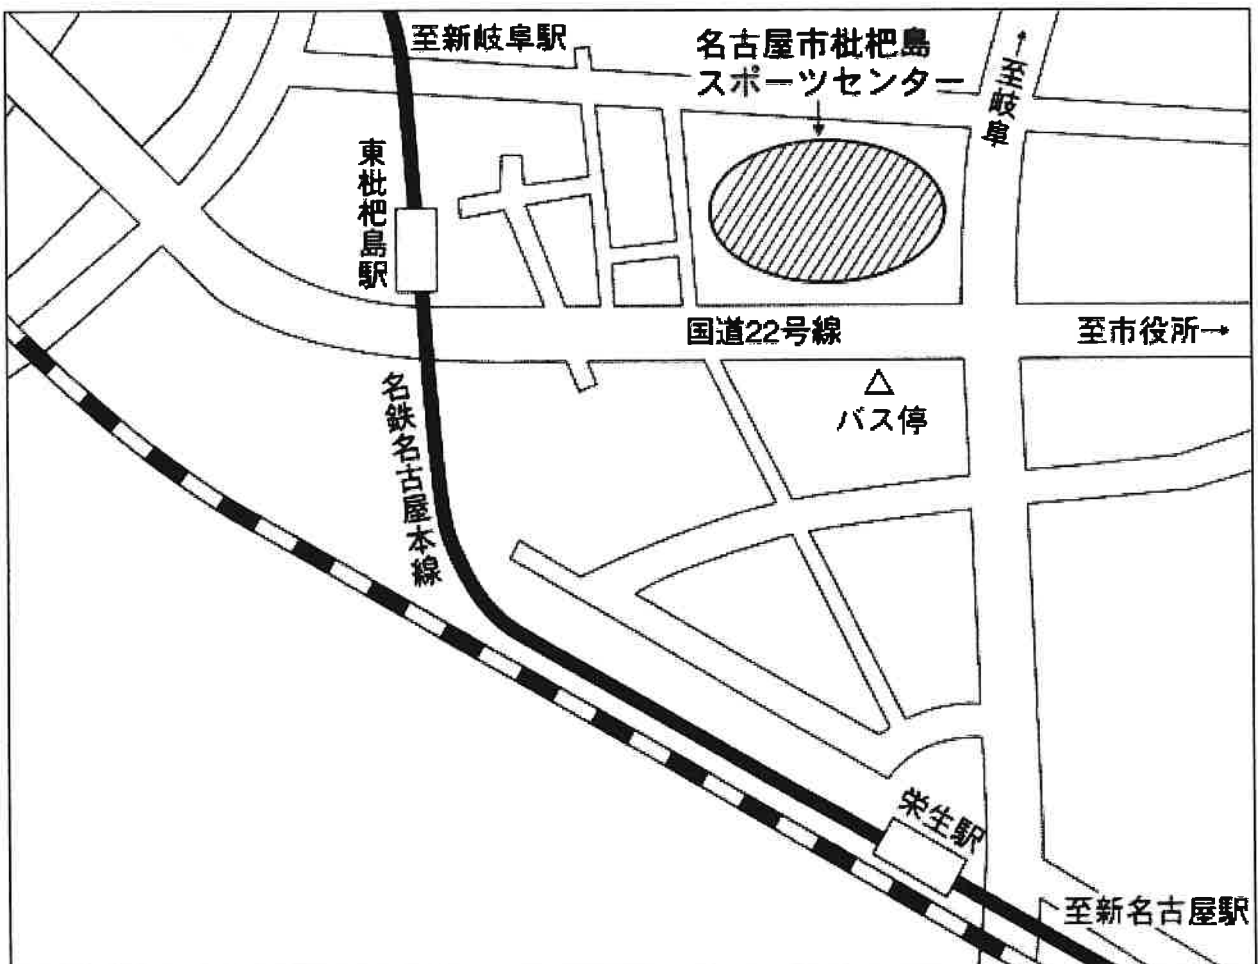

名古屋本線 「栄生駅」下車 徒歩約10分

●市バス 各駅11系統 名古屋駅←→名古屋駅

各駅26系統 名古屋→(押切)→平田住宅

各駅29 名古屋駅←→名古屋駅

栄27(西巡回) 栄←→栄

いずれも「枇杷島スポーツセンター」下車 すぐ

交通案内図

※なお、受審者の方は会場の駐車台数が少ないことと、付近の違法駐車による苦情のことから車の利用はご遠慮ください。