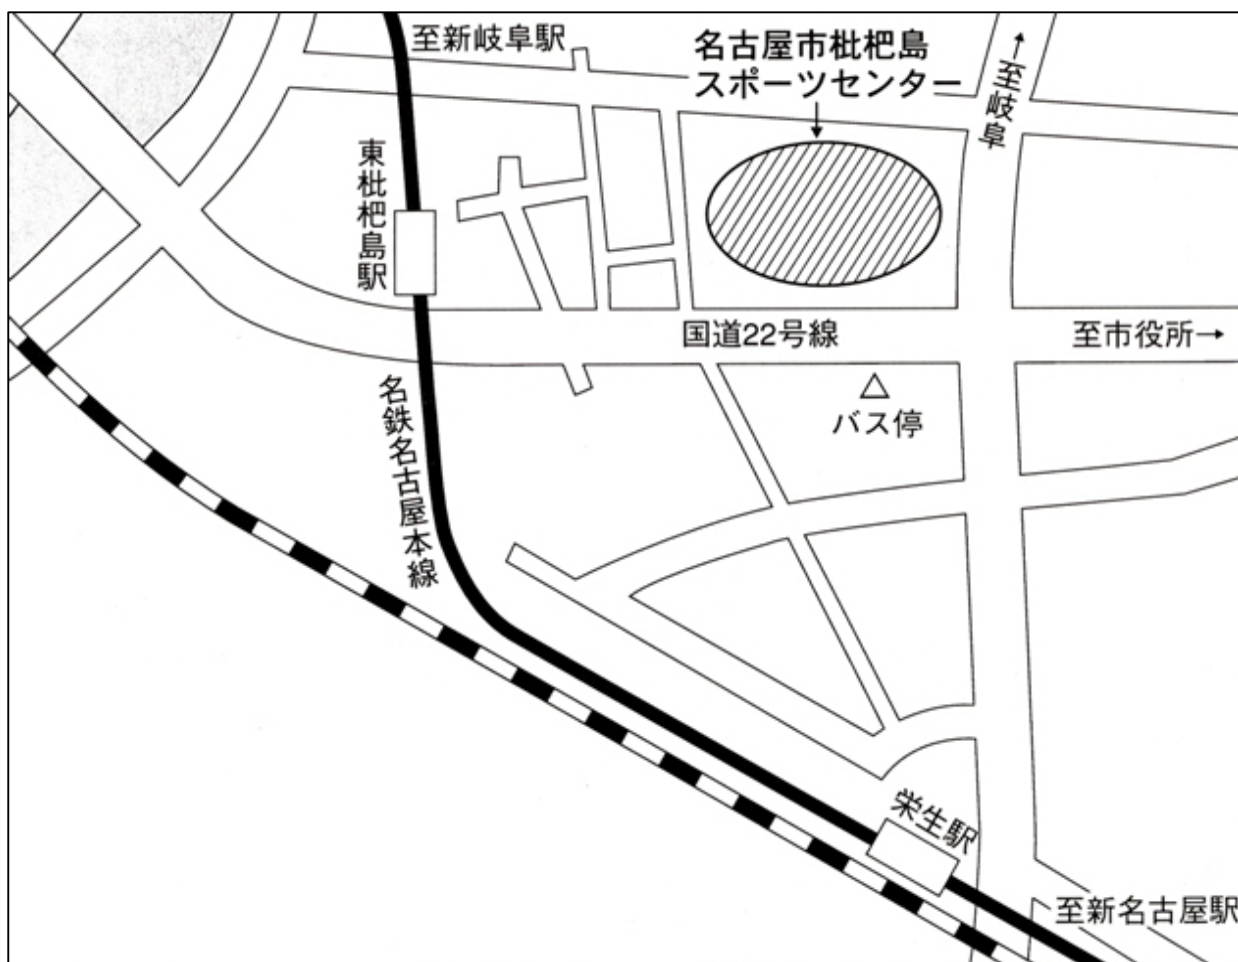

名古屋市枇杷島スポーツセンター 会場案内図

住 所 〒451-0053

愛知県名古屋市西区枇杷島 1-1-2

* 下記案内図参照

電 話 052-532-4121

交 通 ●名鉄 名古屋本線 「東枇杷島駅」下車 徒歩約5分

名古屋本線 「栄生駅」下車 徒歩約10分

●市バス 各駅11系統 名古屋駅↔名古屋駅

各駅26系統 名古屋→(押切)→平田住宅

各駅29 名古屋駅↔名古屋駅

栄27(西巡回) 栄↔栄

いずれも「枇杷島スポーツセンター」下車 すぐ

交通案内図

※なお、会場の駐車台数が少ないことと、付近の違法駐車による苦情のすることから車の利用はご遠慮ください。