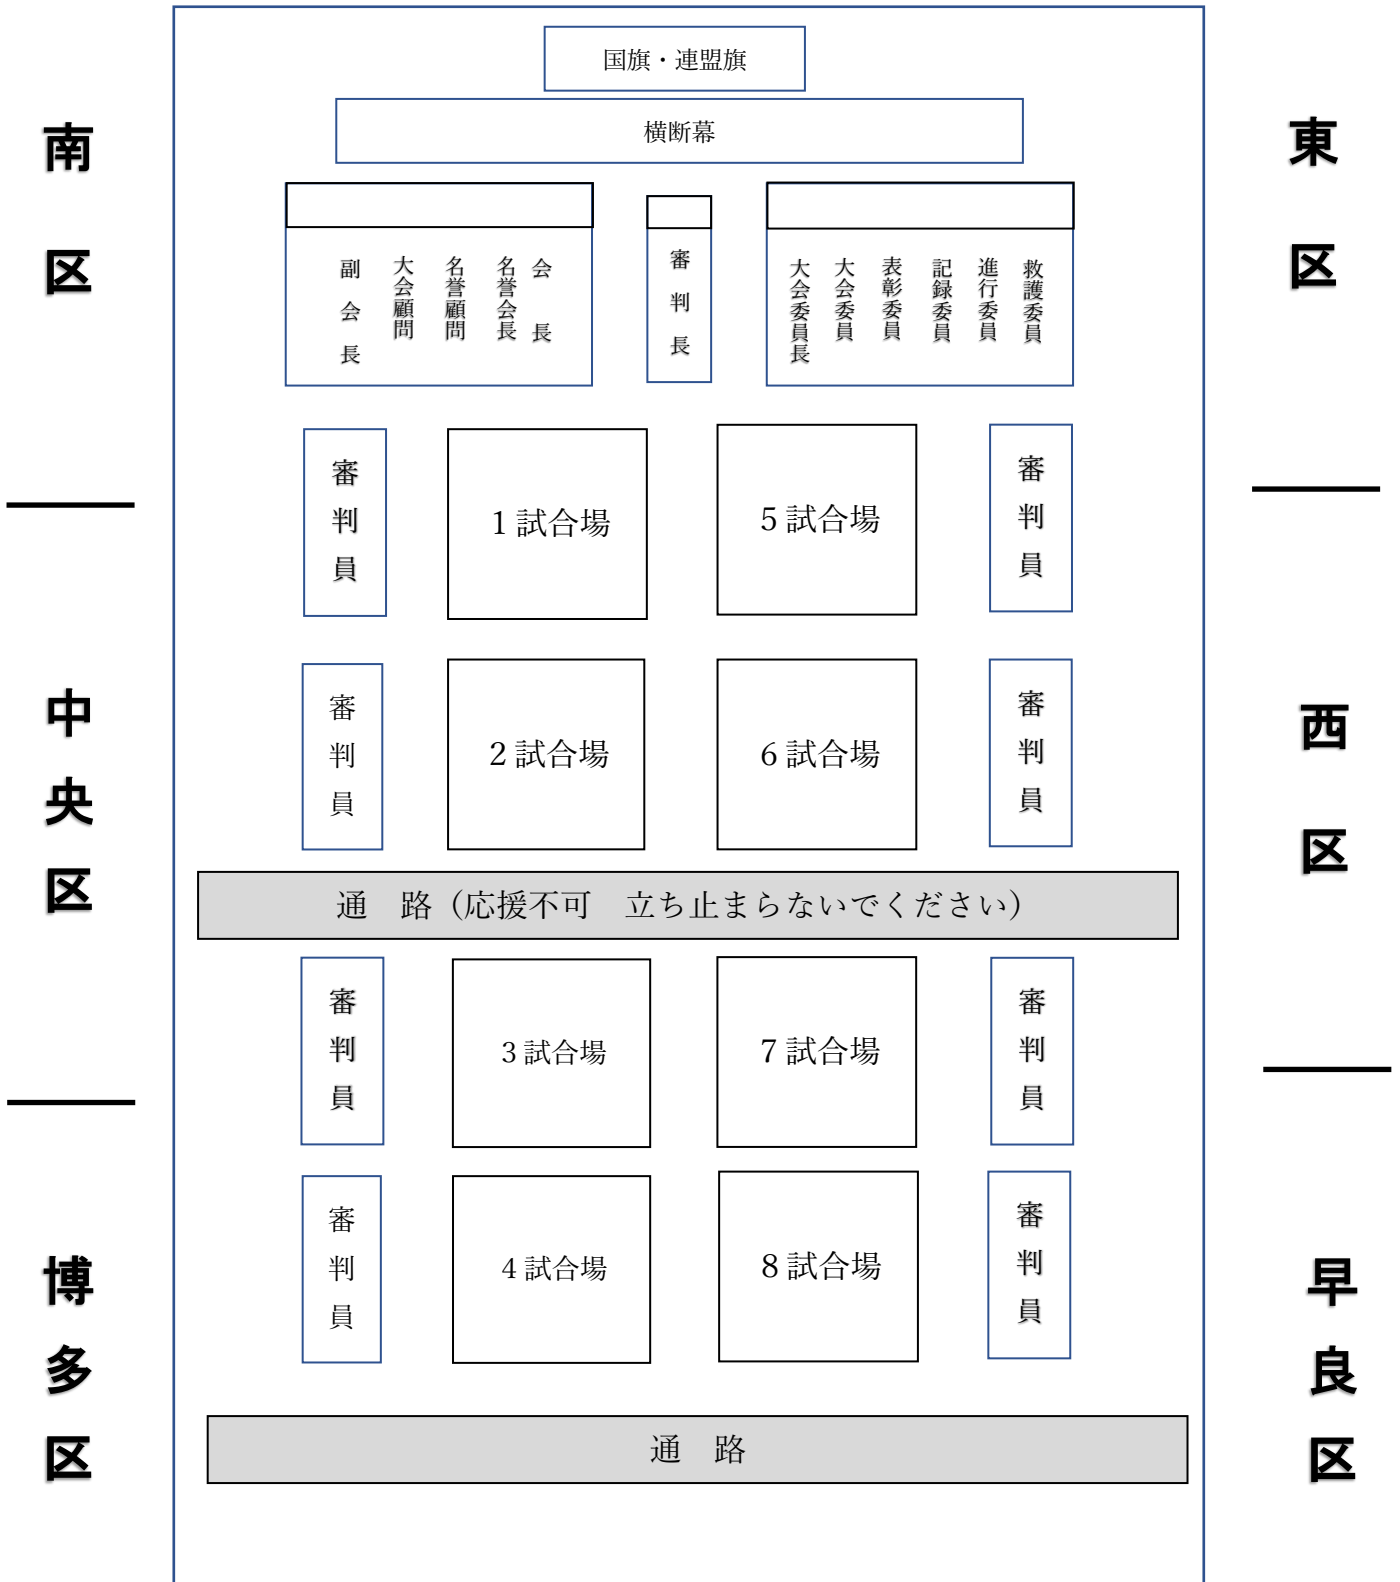

大会会場案内図

本部後ろの観客席は使用不可 メインアリーナ本部後ろは通行不可

(観客席) 城南区

席は譲り合ってご利用ください。観客席最前列の立見は禁止します